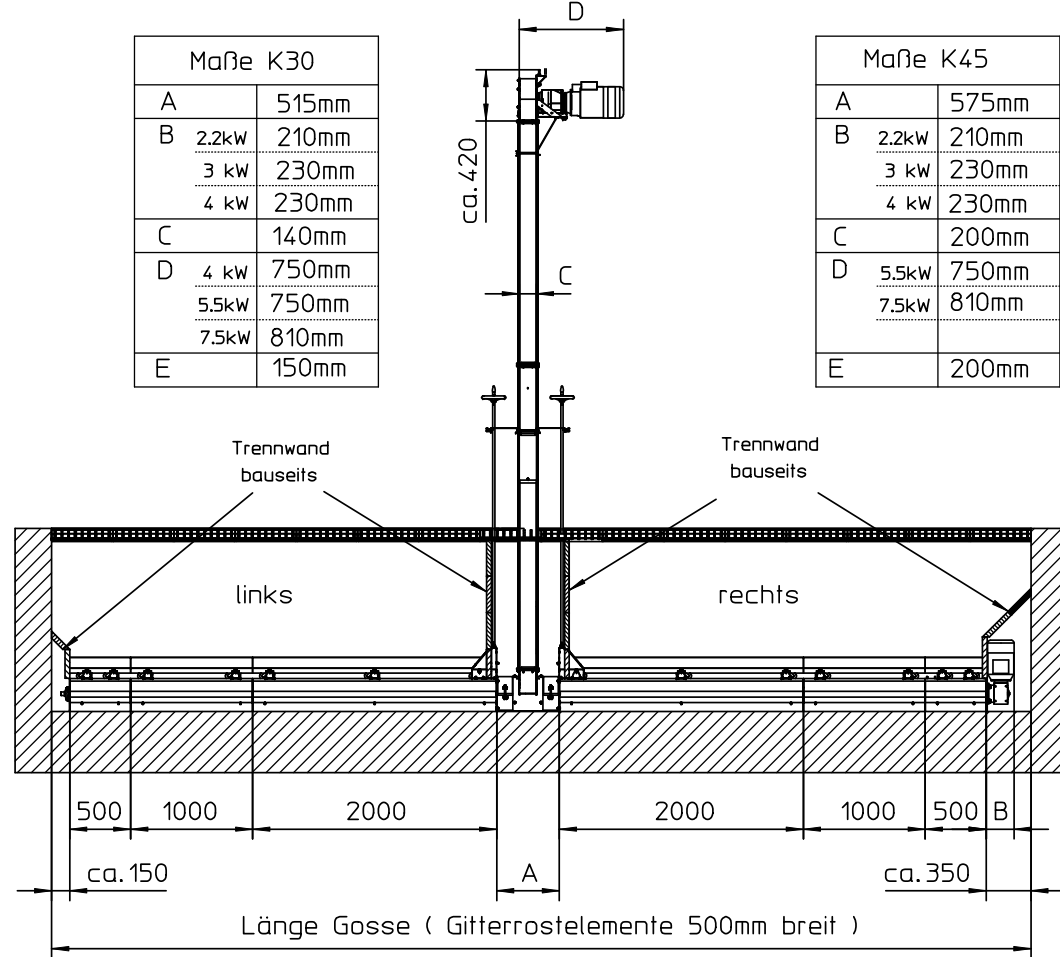

Maße K30	
A	515mm
B	2.2kW 210mm
	3 kW 230mm
	4 kW 230mm
C	140mm
D	4 kW 750mm
	5.5kW 750mm
	7.5kW 810mm
E	150mm

Maße K45	
A	575mm
B	2.2kW 210mm
	3 kW 230mm
	4 kW 230mm
C	200mm
D	5.5kW 750mm
	7.5kW 810mm
E	200mm

Sonder  
Elevatorfuß  
Schieber

Sonder  
Elevatorfuß  
Schmal

Schwenkwinkel  
Elevator im Fussteil