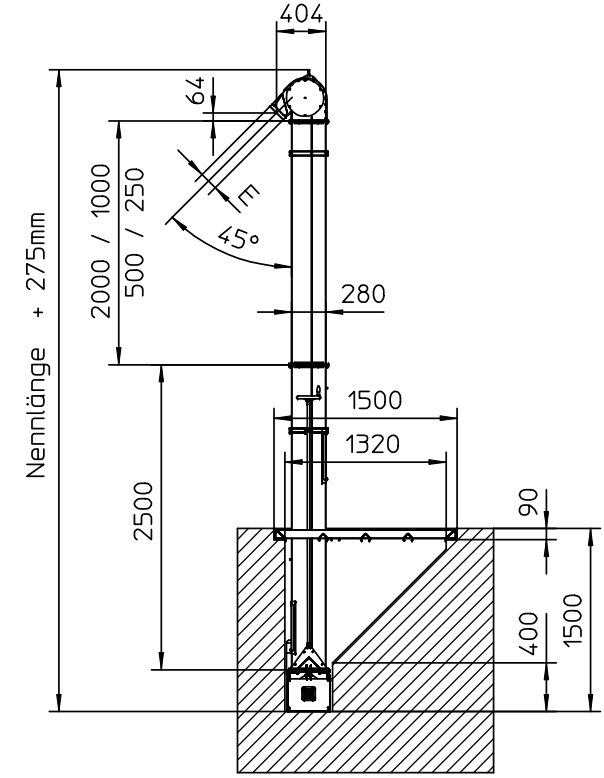

Maße K30	
A	515mm
B	2.2kW 210mm
	3 kW 230mm
	4 kW 230mm
C	140mm
D	4 kW 750mm
	5.5kW 750mm
	7.5kW 810mm
E	150mm

Maße K45	
A	575mm
B	2.2kW 210mm
	3 kW 230mm
	4 kW 230mm
C	200mm
D	5.5kW 750mm
	7.5kW 810mm
E	200mm

Sonder  
Elevatorfuß  
Schieber

Sonder  
Elevatorfuß  
Schmal

Schwenkwinkel  
Elevator im Fussteil