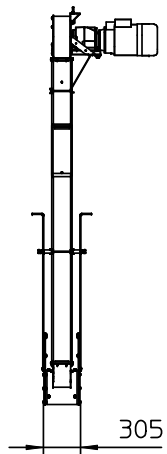

Maße K30	
A	515mm
B	2.2kW 210mm
	3 kW 230mm
	4 kW 230mm
C	140mm
D	4 kW 750mm
	5.5kW 750mm
	7.5kW 810mm
E	150mm

Maße K45	
A	575mm
B	2.2kW 210mm
	3 kW 230mm
	4 kW 230mm
C	200mm
D	5.5kW 750mm
	7.5kW 810mm
E	200mm

Sonder  
Elevatorfuß  
Schieber

Sonder  
Elevatorfuß  
Schmal

Schwenkwinkel  
Elevator im Fussteil