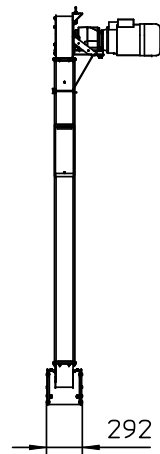

Maße K30	
A	515mm
B	2.2kW 210mm
	3 kW 230mm
	4 kW 230mm
C	140mm
D	4 kW 750mm
	5.5kW 750mm
	7.5kW 810mm
E	150mm

Maße K45	
A	575mm
B	2.2kW 210mm
	3 kW 230mm
	4 kW 230mm
C	200mm
D	5.5kW 750mm
	7.5kW 810mm
E	200mm

Sonder  
Elevatorfuß  
Schieber

Sonder  
Elevatorfuß  
Schmal

Schwenkwinkel  
Elevator im Fussteil